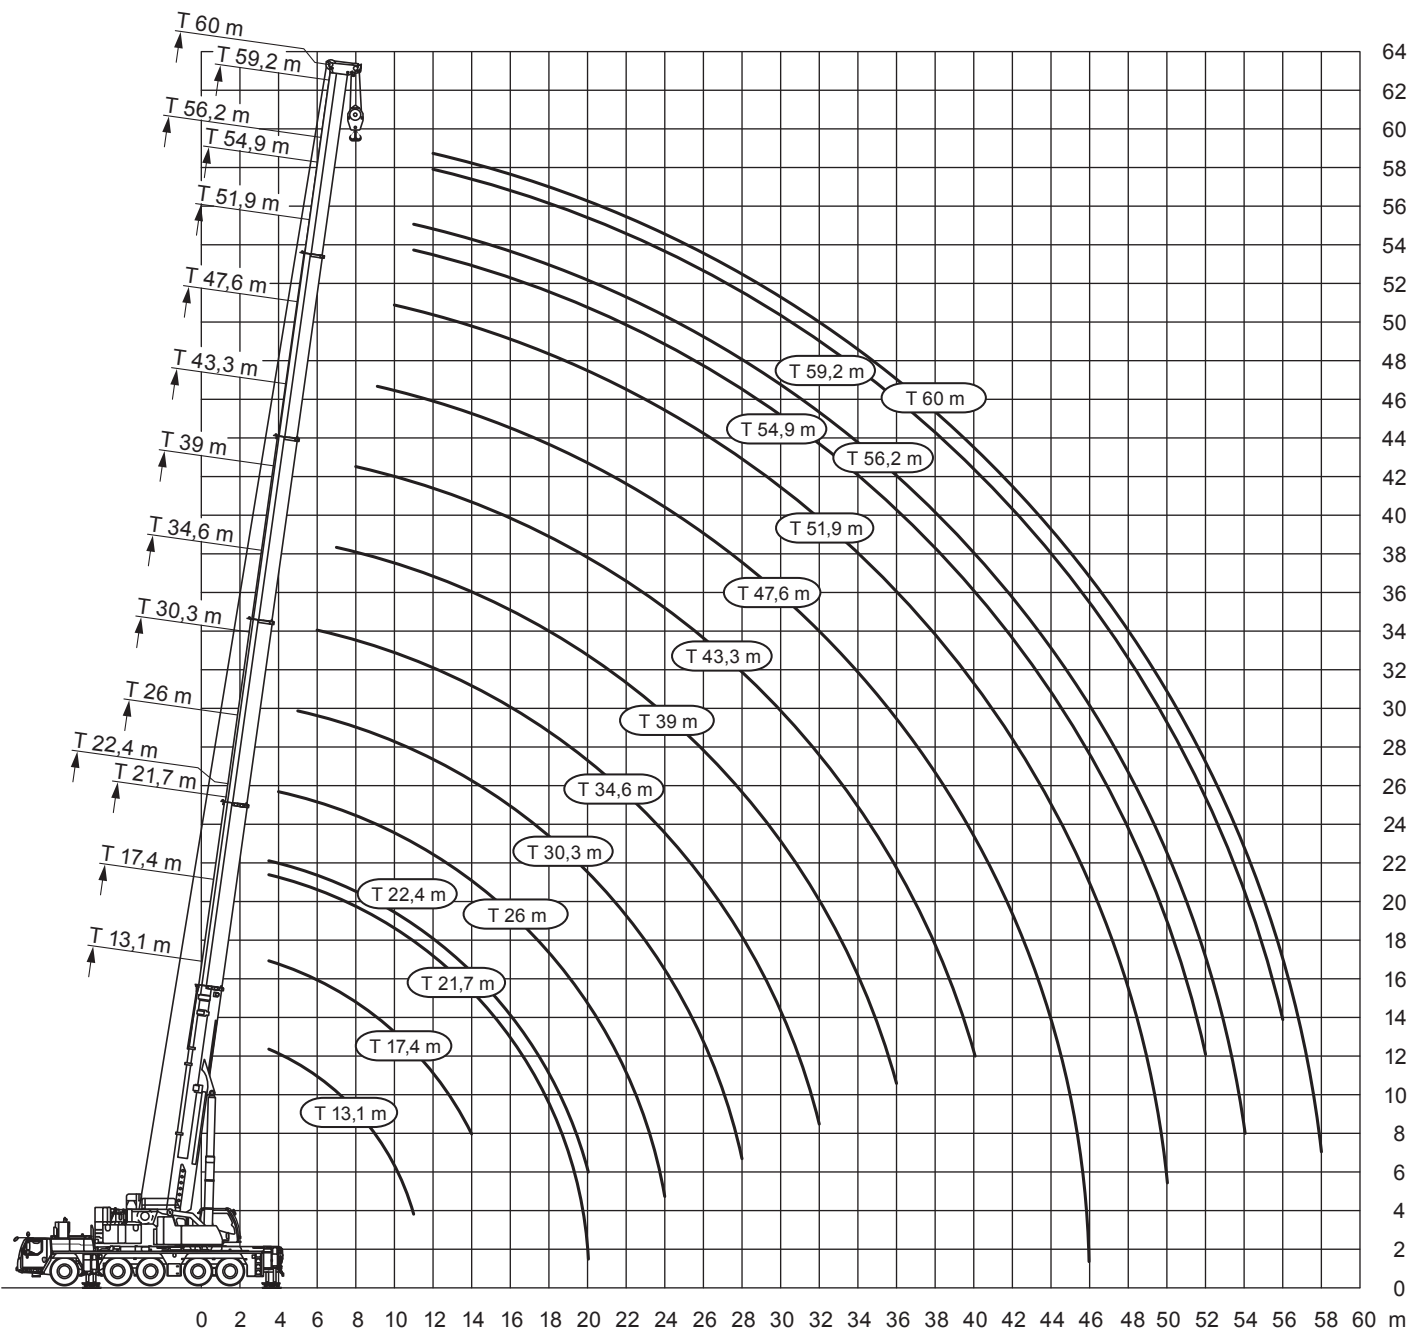

Цялата информация не е гарантирана и подлежи на технически промени и грешки при набор.  
All information given are for reference only.

СЕРТИФИЦИРАН  
EN ISO 9001 · SCC<sup>®</sup>

13,1-60m

9,33x8,3m

88t

360°