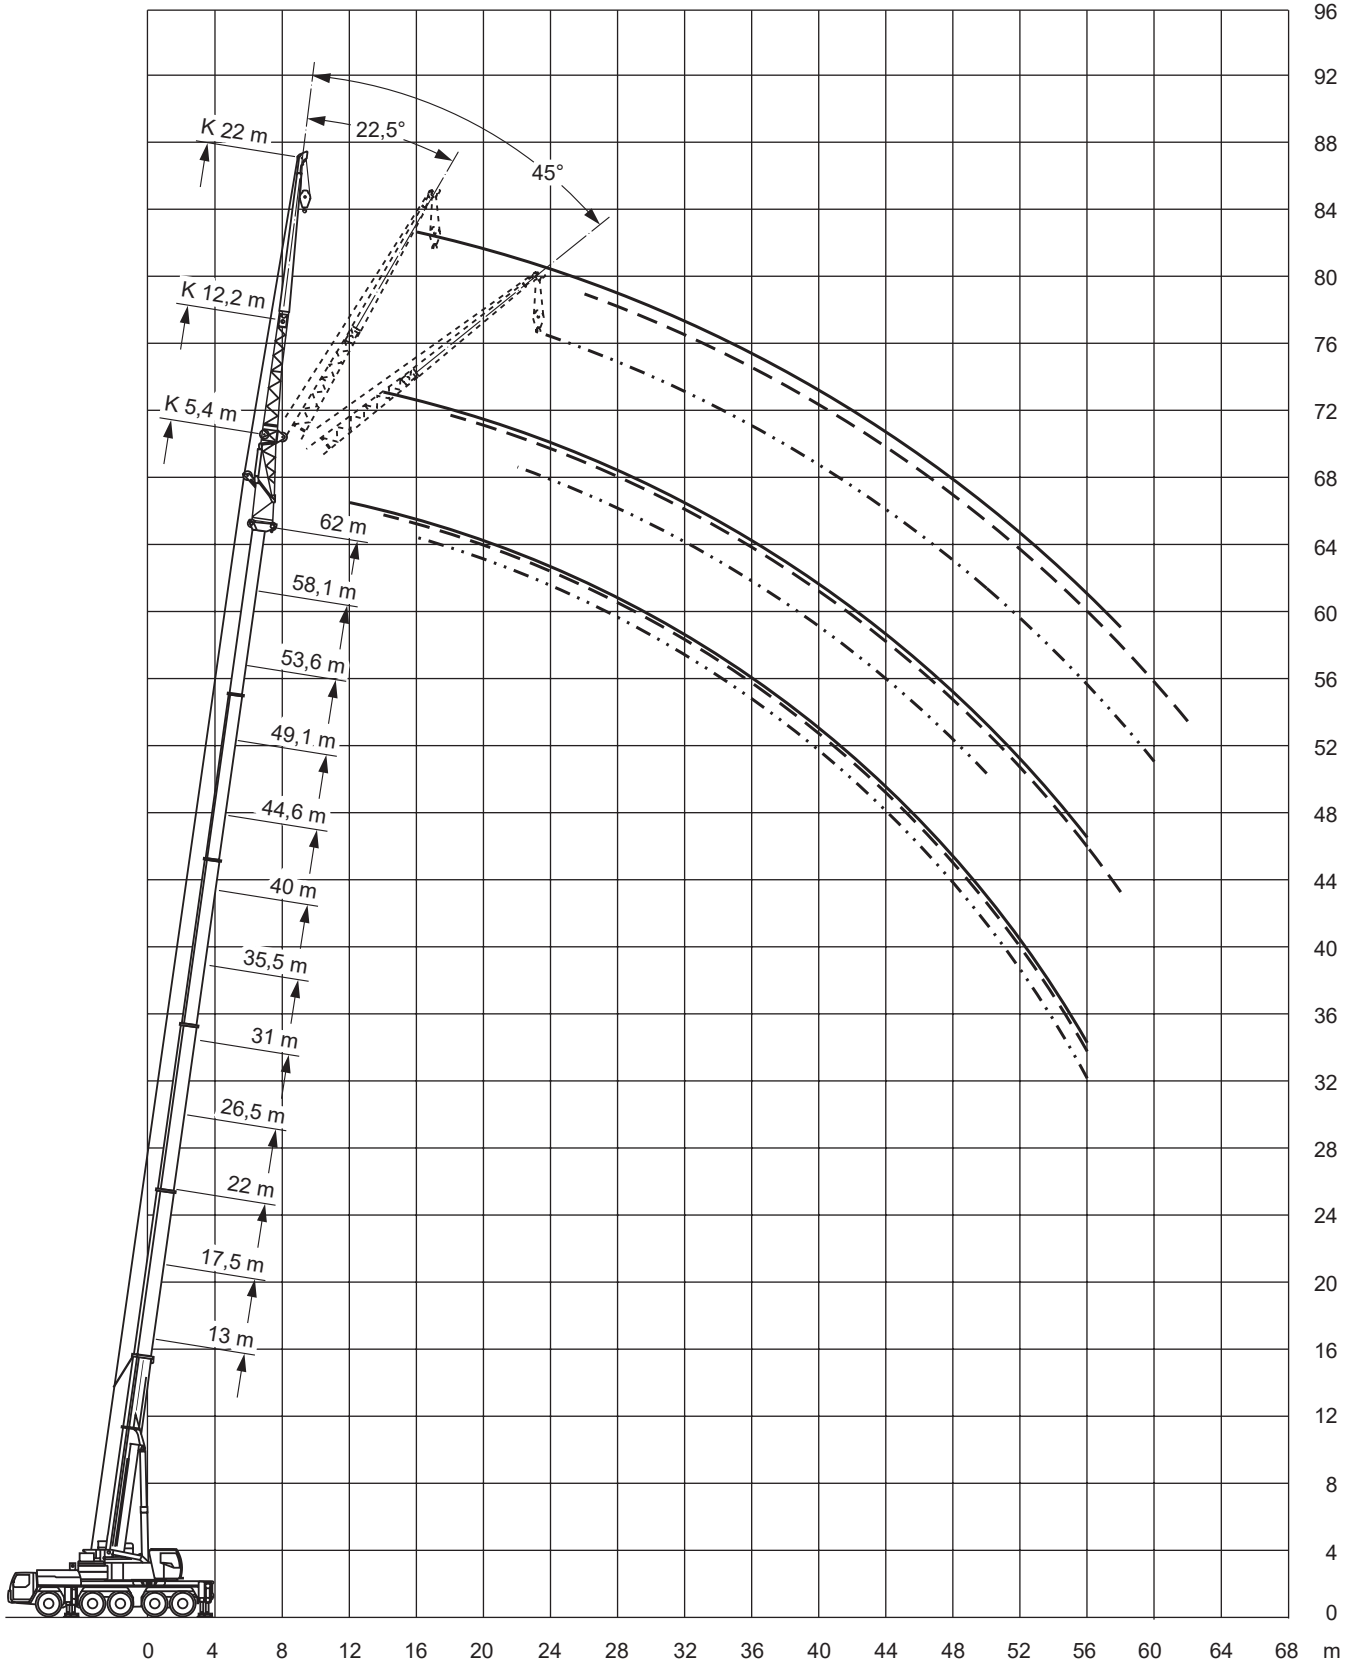

13	17,5	22	26,5	31	35,5	40	44,6	49,1	53,6	58,1	62	
3	114												3
3,5	103	96											3,5
4	93	93	93	78									4
4,5	82	82	78	71	63								4,5
5	72	73	68	61	54	50							5
6	57	56	51	48	43,5	39,5	35,5						6
7	45	42,5	41	38	35	32	30,5	27					7
8	34,5	34,5	33	31	28,8	28,1	25,7	23,6					8
9	26,8	28,6	27,6	26	25,5	23,8	22,5	21,1	19,4				9
10	21,5	23,4	23,4	22,2	22,1	20,5	19,9	18,4	17,6	15,7			10
11		19,4	20,2	20,3	19,2	18,1	17,6	16,8	15,6	14,7	13,5		11
12		16,4	17,4	17,8	16,9	16,7	15,7	14,9	13,8	13	11,9	11,5	12
14		12,2	13	13,8	13,6	13,3	12,5	11,9	11	10,3	9,3	9,1	14
15		10,6	11,4	12,2	12,2	12	11,3	10,7	9,8	9,2	8,3	8,1	15
16			10,1	10,8	10,9	10,8	10,2	9,6	8,8	8,3	7,4	7,2	16
18			8	8,7	8,8	9	8,4	7,9	7,2	6,7	5,9	5,7	18
20				7,1	7,2	7,3	7	6,5	5,9	5,4	4,7	4,5	20
22				5,8	5,9	6	5,6	5,4	4,8	4,4	3,7	3,5	22
24				4,8	4,8	5	4,7	4,5	3,9	3,5	2,8	2,7	24
26					4	4,2	3,9	3,7	3,1	2,8	2,1	2	26
28					3,3	3,4	3,2	3	2,5	2,1			28
30						2,8	2,6	2,4	2				30
32						2,3	2,1	1,9					32
34							1,6						34

Цялата информация не е гарантирана и подлежи на технически промени и грешки при набор.

All information given are for reference only.

СЕРТИФИЦИРАН
EN ISO 9001 · SCC®