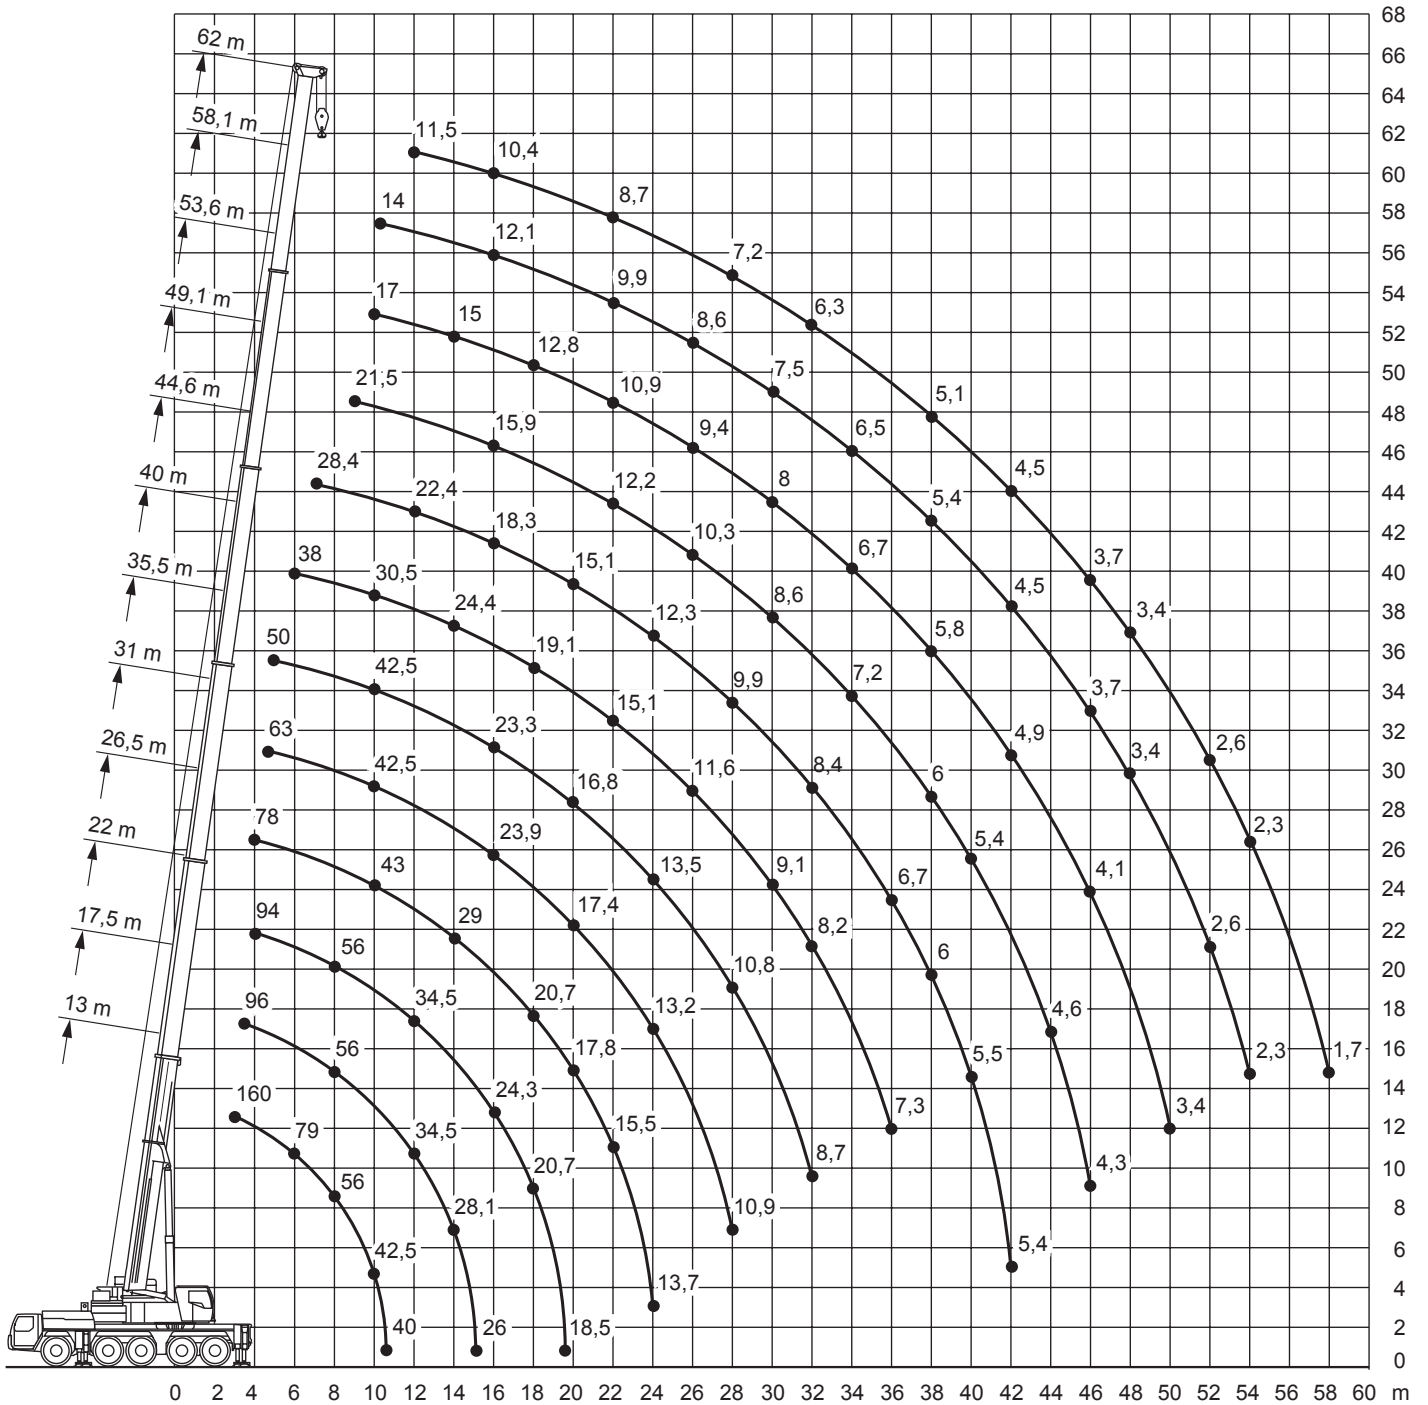

Цялата информация не е гарантирана и подлежи на технически промени и грешки при набор.
All information given are for reference only.

СЕРТИФИЦИРАН
EN ISO 9001 · SCC[®]

13-62m

7,5x7,98m

46,5t

360°

DIN

75%